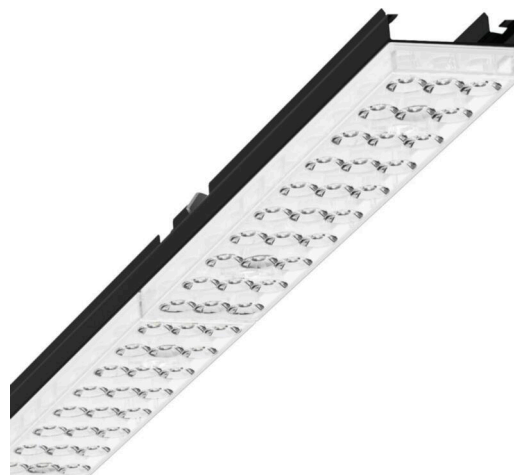

Лампо- и прибородержатели - Individual.Lens.Optic - прямой свет, узко- и широконаправленный - без видимых стыков

Ламподержатель из оцинкованного стального профиля, поверхность покрыта лаком на полиэфирной смоле. Крепление без инструментов с нажимными затворами, встроенными в конструкцию, обеспечивающие защиту от кражи и взлома. Цвет корпуса черный RAL 9005; Прямой узко и широко направленный свет, распространяющийся через линзу «Individual.Lens.Optic» из пластика ПММА. Оптика отдельных линз делает сборку и установку предельно удобными, плоскость легко чистится. Тройные ряды из отдельных линз и лампо-/прибородержатели, идеально согласованные между собой, обеспечивают цельный вид без стыков и неравномерностей. Подключение к электросети через штатную 5-полюсную штекерную деталь для быстрой сборки, со свободным выбором фаз. Встроенный механизм для правильной сборки для быстрого монтажа. Сменные блоки, позволяющие легко модернизировать освещение, существенно продлевают срок службы всей осветительной установки.

DEEP-LINK

<https://www.regiolum.de/ru/article/19430006104>

Ссылка	LED 8000lm 830
ηLB	100 %
Φ ↓/↑	98 % / 2 %
UGR поп./вдоль	18.7 / 18.8

Механика

цвет корпуса	черный RAL 9005
размеры (LxWxH/DxH)	1531mm x 55mm x 37mm
вес (нетто)	1.9kg
Вид монтажа	сборка трековых систем, световая структура