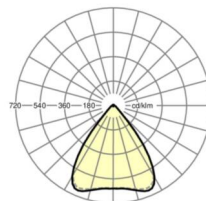

параметры

номер заказа	19430006104
код EAN	4020863407538
номер таможенного тарифа	94051190
Знак прохождения контроля	IP 20, класс защиты I, ENEC10 VDE, F, HACCP DIN10500/Food/IFS-пригодность для применения/BRC, Indoor, CE
Степень ударопрочности IK	IK03 (-20°C bis 35°C)
Температура окружения	ta -20°C в 35°C
Особые свойства	Готовность к IoT «Ready for IoT»
Гарантийный срок	5 лет
Государственные программы поддержки	BEG - государственные субсидии для энергосберегающих зданий (действительна только для Германии)

электротехника

Балласт	Электронный драйвер DALI2 (1 штука)
Мощность системы	53W
сетевое напряжение	230V/50Hz
автоматический предохранитель (пусковой ток)	13 штук/B10, 21 штук/B16, 21 штук/C10, 35 штук/C16
класс энергосбережения/Источник света	E

Оптика

Оснастка	LED, цветопередача/оттенок света CRI ≥ 80 / 3000K
Допуск для координаты цветности (MacAdam)	3SDCM
Фотобиологическая безопасность (светильник)	RG1
Номинальный световой поток	7625lm
Срок службы LED	50000h L80/B10 (Tq 35°C)
светоотдача светильников	144lm/W
Угол излучения	80° (C0) / 80° (C90)
UGR поп./вдоль	18.7 / 18.8

DEEP-LINK

<https://www.regiolum.de/ru/article/19430006104>

Ссылка	LED 8000lm 830
ηLB	100 %
Φ ↓/↑	98 % / 2 %
UGR поп./вдоль	18.7 / 18.8